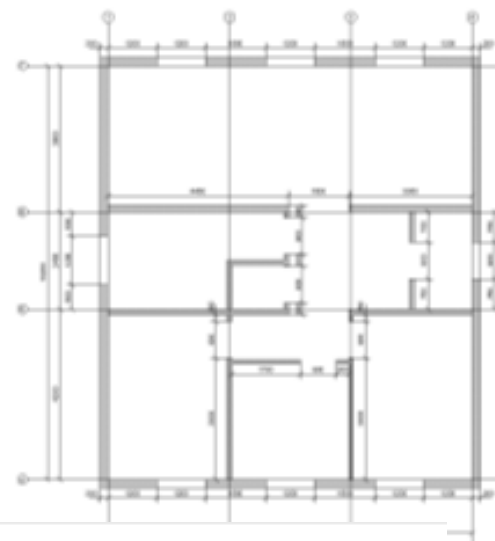

# Примеры готовых зданий из ЛСК

Проект жилого дома, 275 м2

## Примеры готовых зданий из ЛСК

---

Проект жилого дома  
площадью 105 м<sup>2</sup>

# Примеры готовых зданий из ЛСК

Проект жилого дома, 145 м2

Разработ: Попов | 100044